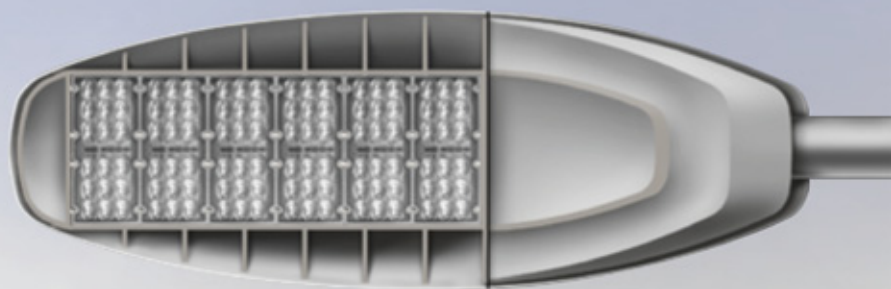

NOUVELLE OVAALI SERIE

La toute nouvelle gamme OVAALI de Lumca rime avec éclairage ultramoderne.

Mariant lignes épurées et élégance intemporelle, elle est la solution parfaite pour un look réellement distinctif.